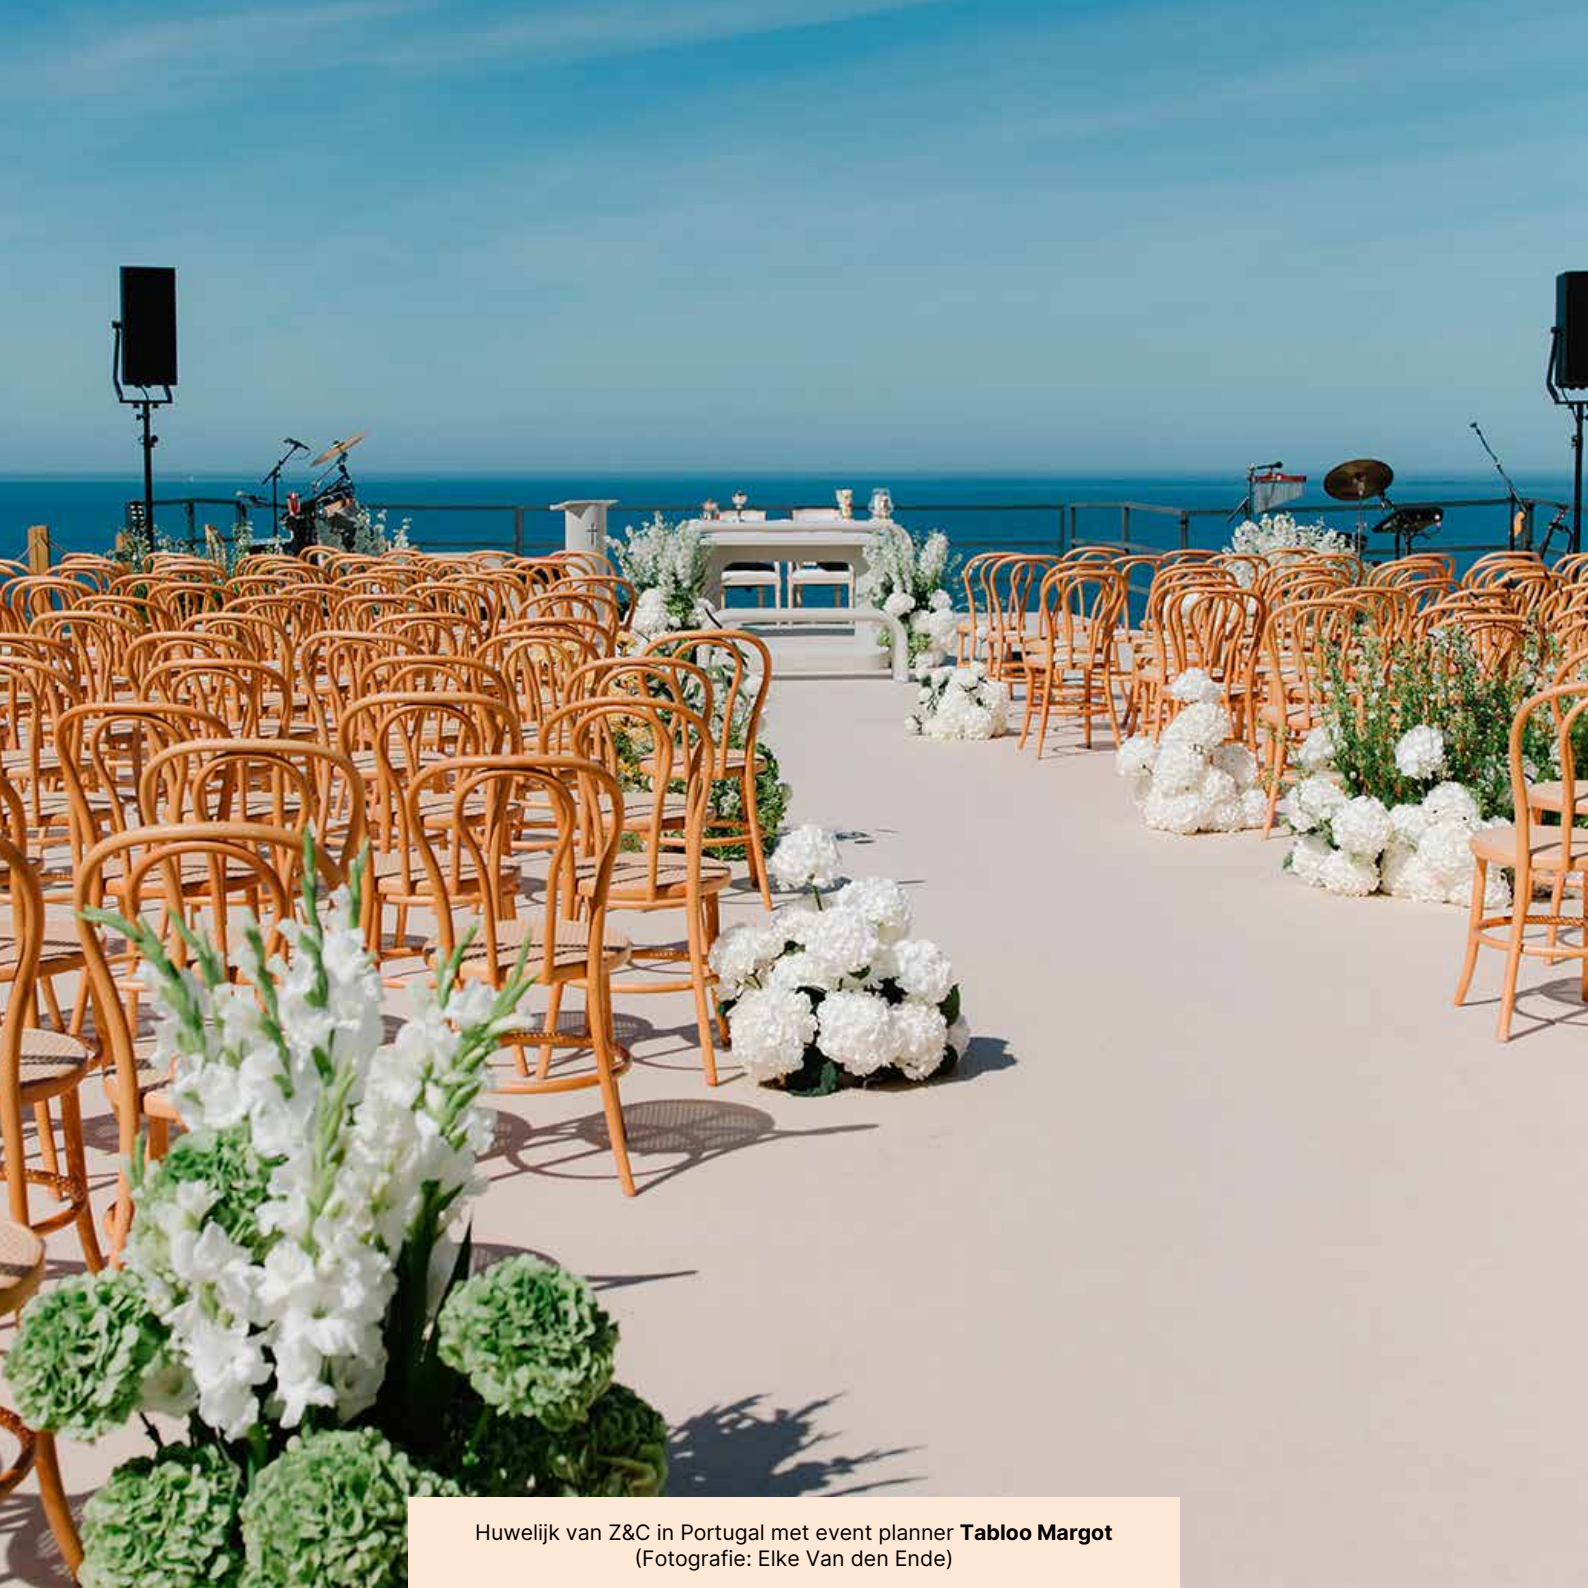

Huwelijk van Z&C in Portugal met event planner **Tabloo Margot**
(Fotografie: Elke Van den Ende)