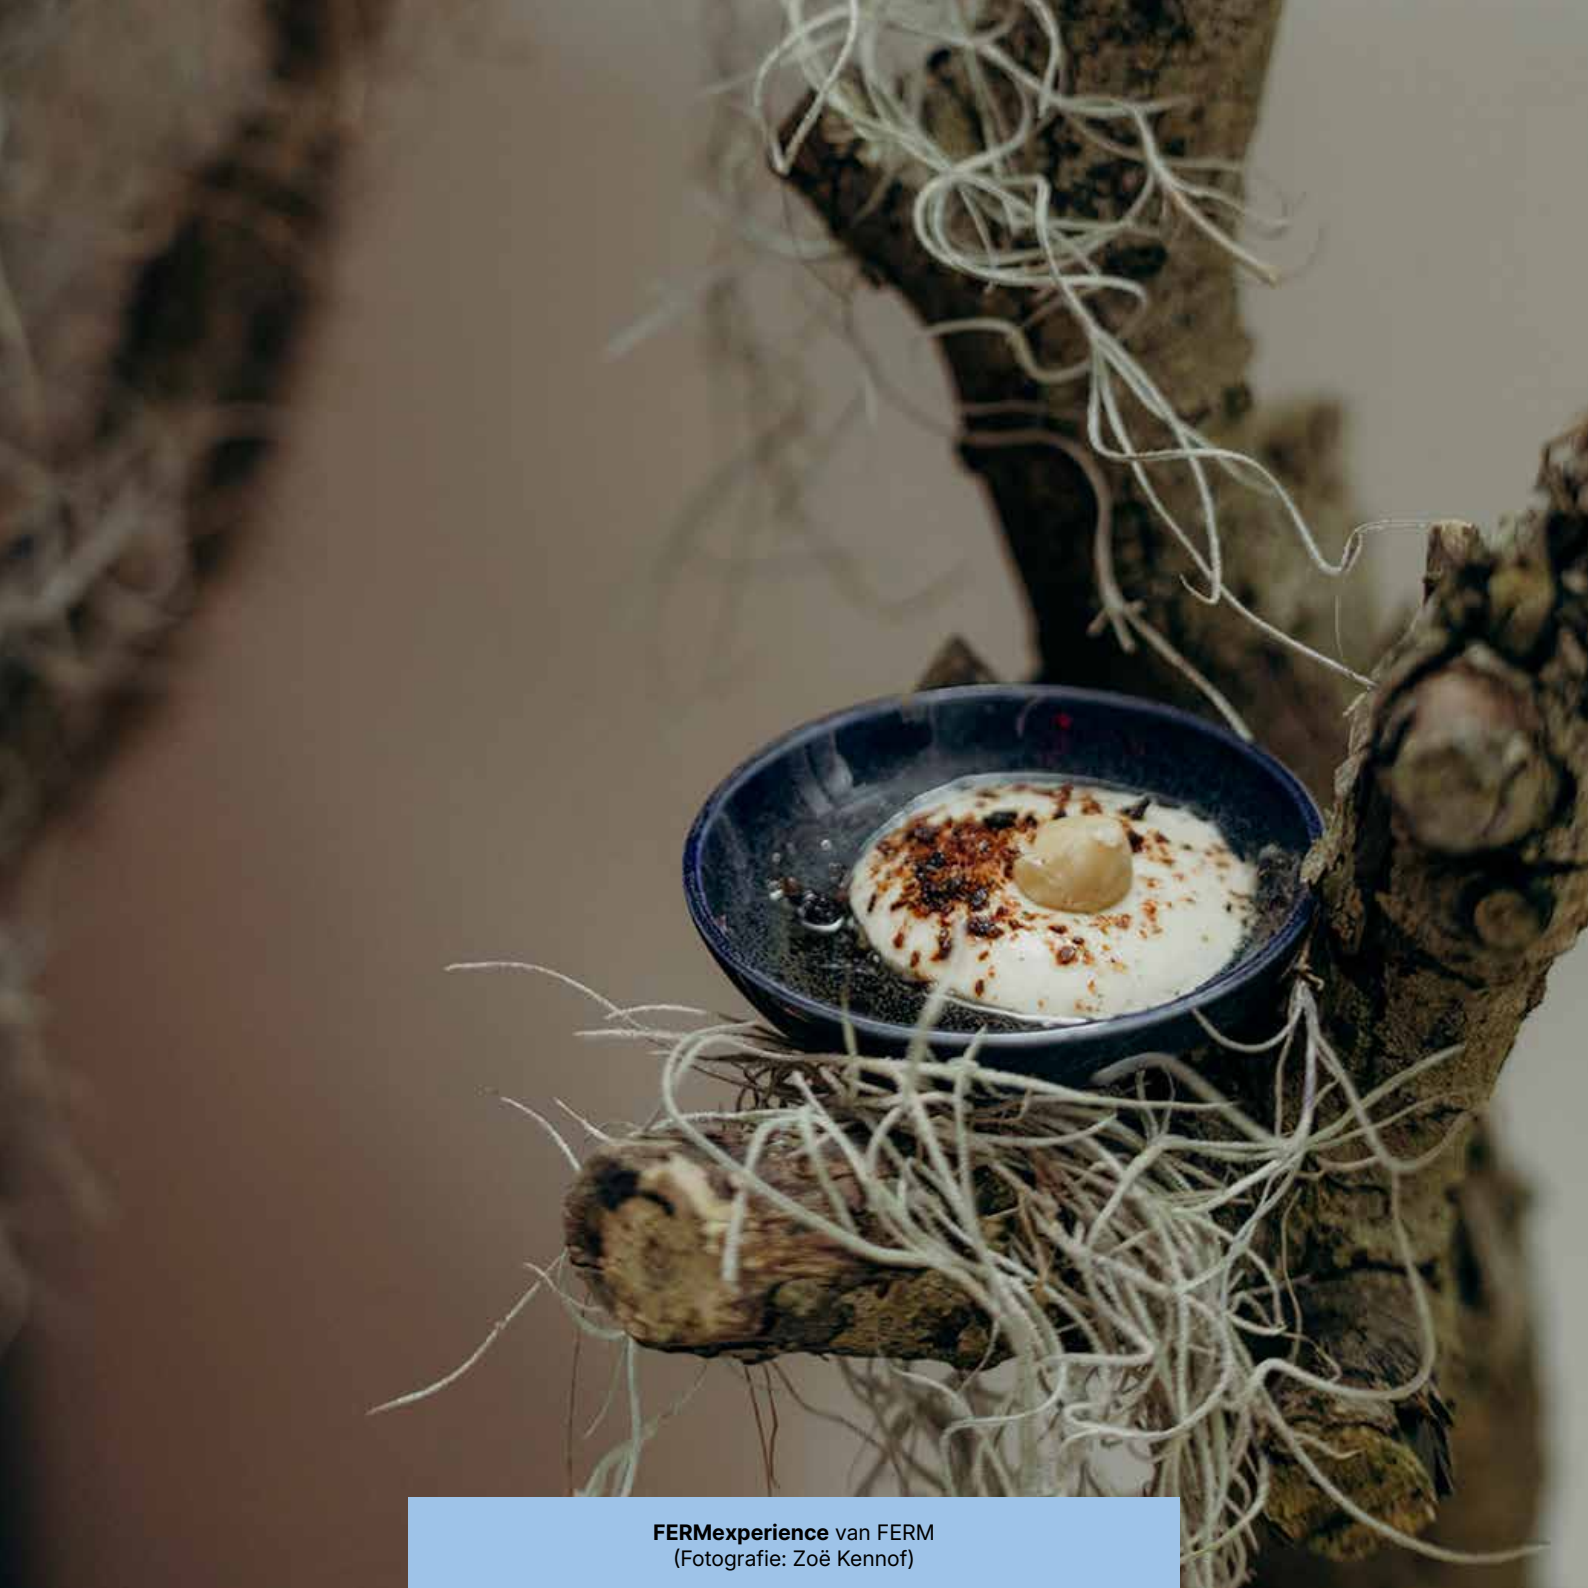

FERMexperience van FERM
(Fotografie: Zoë Kennof)