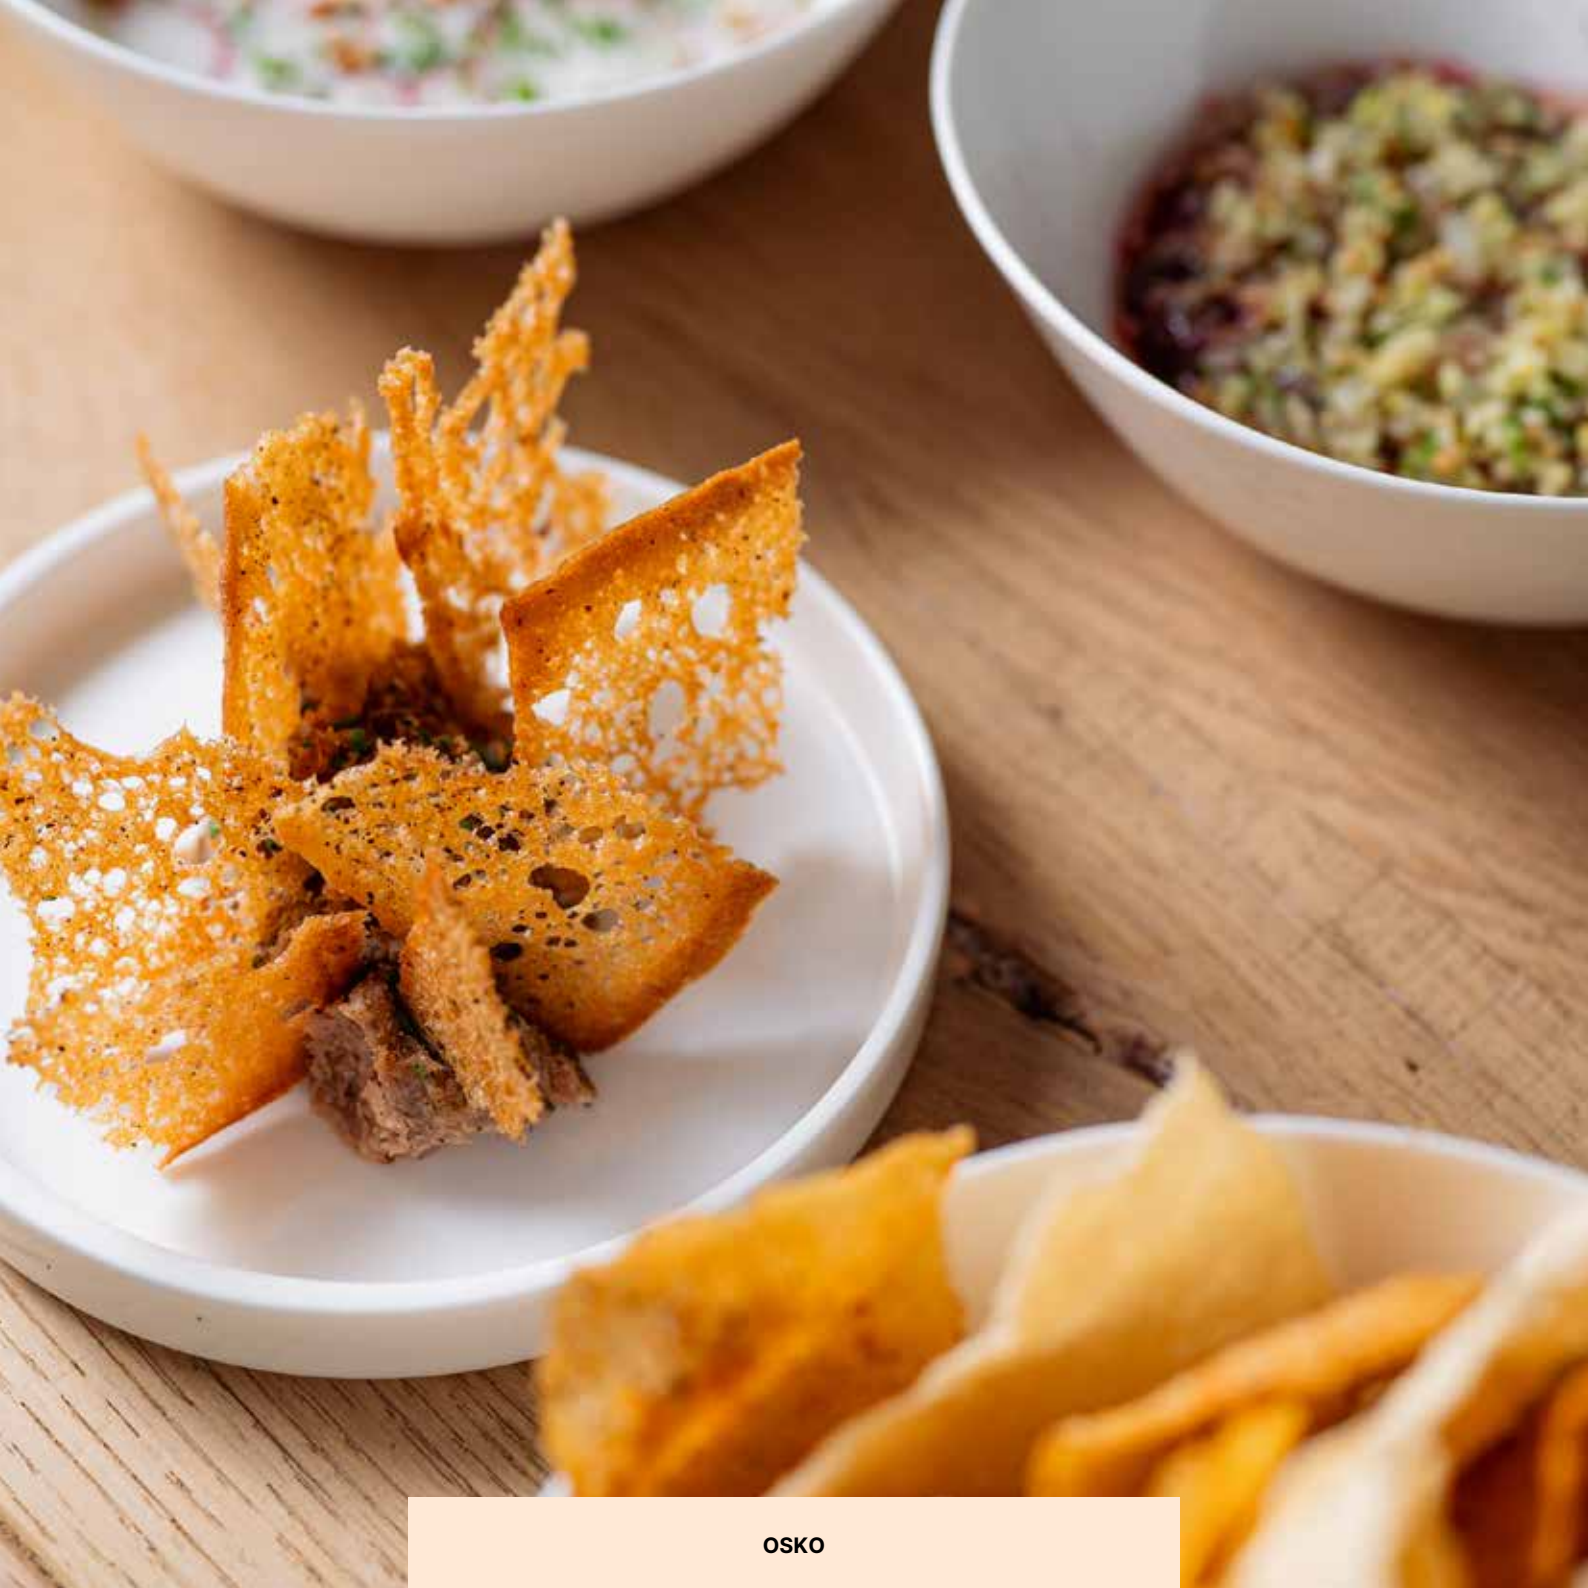

Tasting event **OSKO**
(Fotografie: SK Captured)

OSKO

Bordje Verso Black

Ø 14 × h 2 cm
VPE 36 st. *

Kom Verso Black

Ø 14 × h 6 cm
VPE 24 st. *

Bordje Verso White

Ø 14 × h 2 cm
VPE 36 st. *